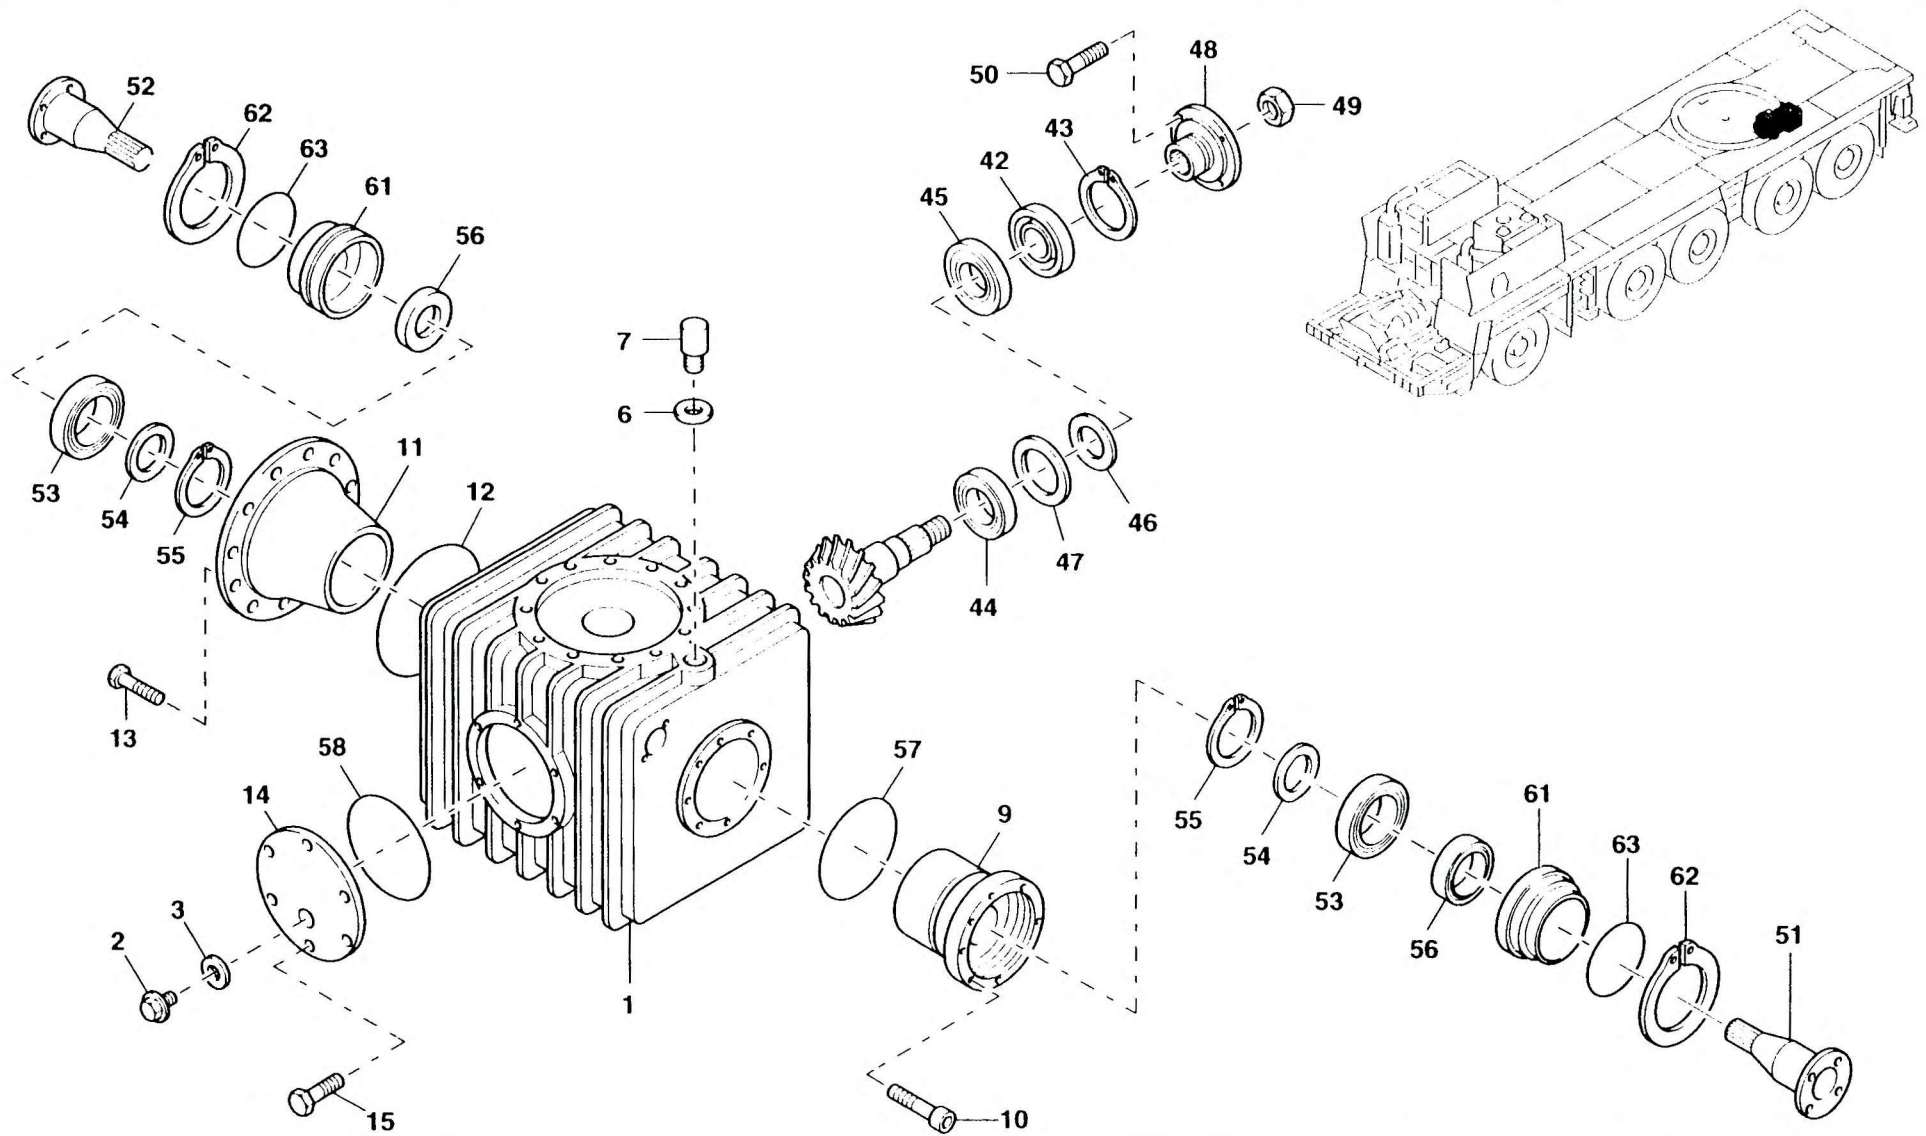

ACHSANTRIEB  
AXLE DRIVE

BILDТАФЕЛ  
PICTORIAL DISPLAY

GMK 5160  
BE 754  
G 631

02.95

2219694-ETL

1/2

ACHSANTRIEB  
AXLE DRIVE

BILDTAFEL  
PICTORIAL DISPLAY

GMK 5160  
BE 754  
G 631

02.95

2219694-ETL

2/2